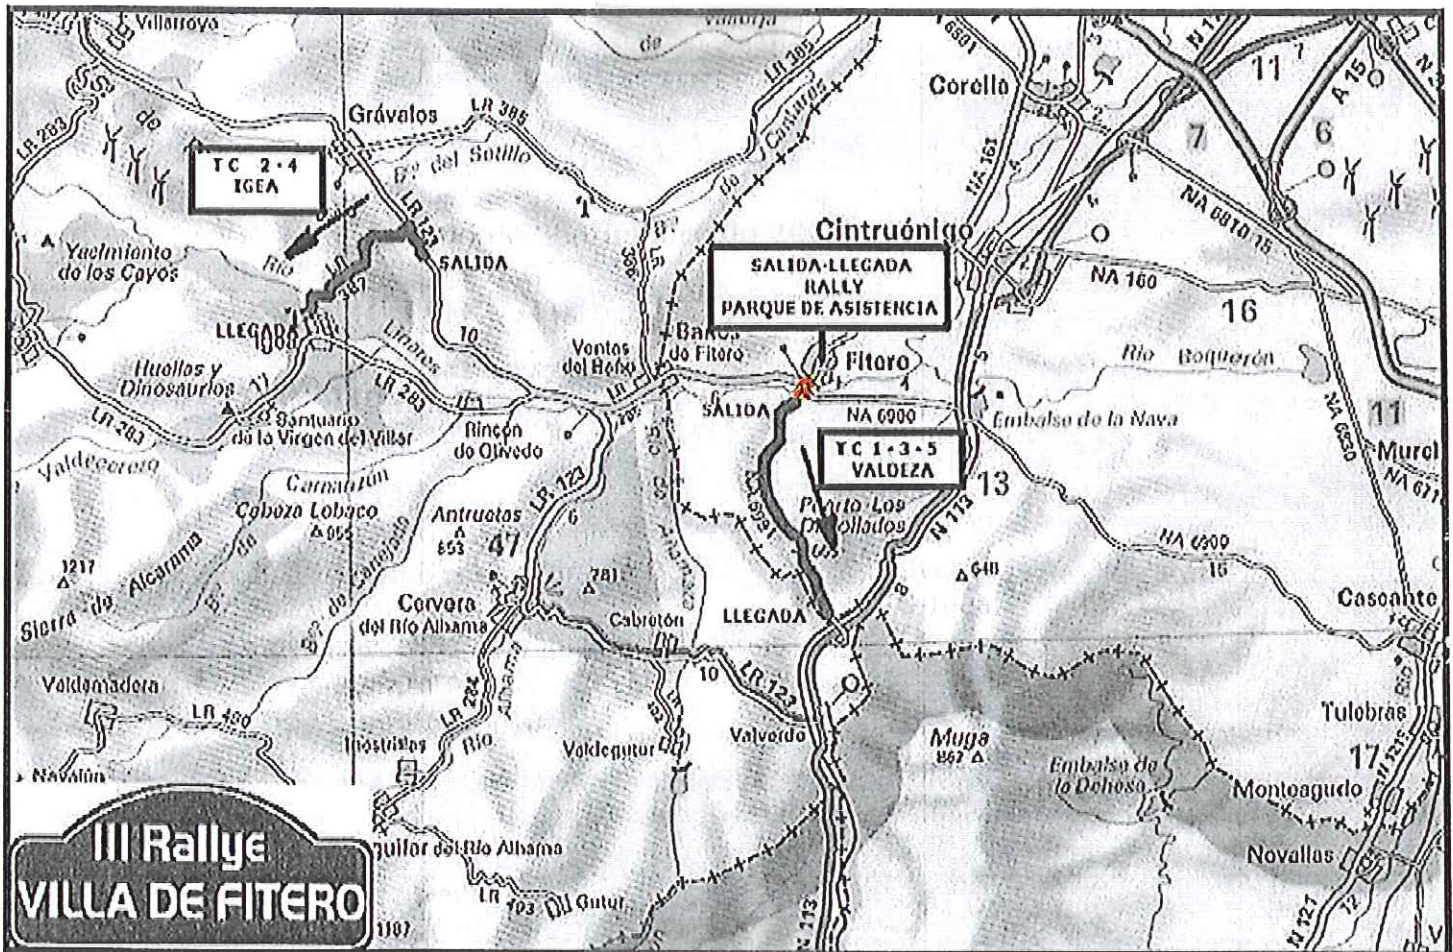

III Rallye VILLA DE FITERO

05 de Septiembre de 2009

RECORRIDOS ALTERNATIVOS

TC 2 - 4 IGEA

	Direccion	Carretera
Hacer el CH y Girar 180 °	Fitero	LR-123
Llegar hasta rotonda Restaurante SANDA	Fitero	LR-123
Seguir rutómetro desde esta rotonda a Fitero	Fitero	LR-123
Viñeta 17 de la pag. 13 y seguir rutómetro	Reagrupamiento	Urbano

III Rallye VILLA DE FITERO

05 de Septiembre de 2009

RECORRIDOS ALTERNATIVOS

TC 5 VALDEZA

	Direccion	Carretera
Hacer el CH y Girar 180 °	Fitero	NA-6991
Enlazar con viñeta nº 10 de la pag. 36 y seguir rutómetro		

III Rallye VILLA DE FITERO

05 de Septiembre de 2009

RECORRIDOS ALTERNATIVOS

TC 1 - 3 VALDEZA

	Direccion	Carretera
Hacer el CH y Girar 180 °. A 100 mts. tomar cruce izda.	Fitero	NA-6991
Pasar puente y tomar cruce izda.	Baños de Fitero	NA-160
Seguir Recto Hasta rotonda Restaurante Sanda	Grávalos - Arnedo	NA-160/LR-123
Enlazar viñeta 19 pag. 8 dirección Grávalos y seguir rutómetro	Grávalos - Arnedo	LR-123