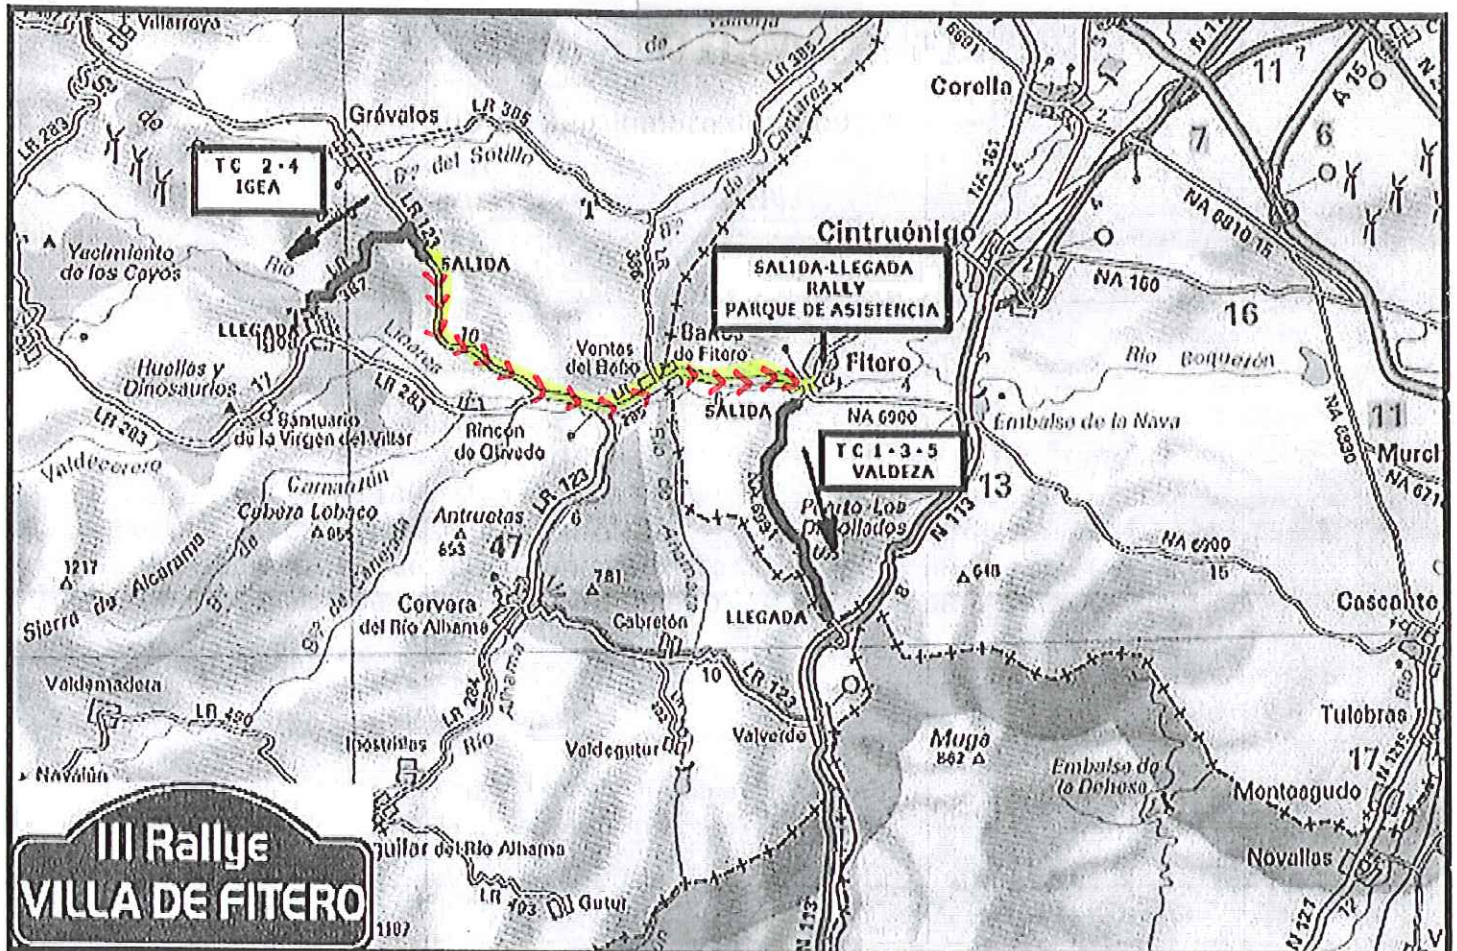

III Rallye VILLA DE FITERO

05 de Septiembre de 2009

RECORRIDOS ALTERNATIVOS

TC 2 - 4 IGEA

	Direccion	Carretera
Hacer el CH y Girar 180 °	Fitero	LR-123
Llegar hasta rotonda Restaurante SANDA	Fitero	LR-123
Seguir rutómetro desde esta rotonda a Fitero	Fitero	LR-123
Viñeta 17 de la pag. 13 y seguir rutómetro	Reagrupamiento	Urbano

III Rallye VILLA DE FITERO

05 de Septiembre de 2009

RECORRIDOS ALTERNATIVOS

TC 5 VALDEZA

	Direccion	Carretera
Hacer el CH y Girar 180 °	Fitero	NA-6991
Enlazar con viñeta nº 10 de la pag. 36 y seguir rutómetro		

III Rallye VILLA DE FITERO

05 de Septiembre de 2009

RECORRIDOS ALTERNATIVOS

TC 1 - 3 VALDEZA

	Direccion	Carretera
Hacer el CH y Girar 180 °. A 100 mts. tomar cruce izda.	Fitero	NA-6991
Pasar puente y tomar cruce izda.	Baños de Fitero	NA-160
Seguir Recto Hasta rotonda Restaurante Sanda	Grávalos - Arnedo	NA-160/LR-123
Enlazar viñeta 19 pag. 8 dirección Grávalos y seguir rutómetro	Grávalos - Arnedo	LR-123